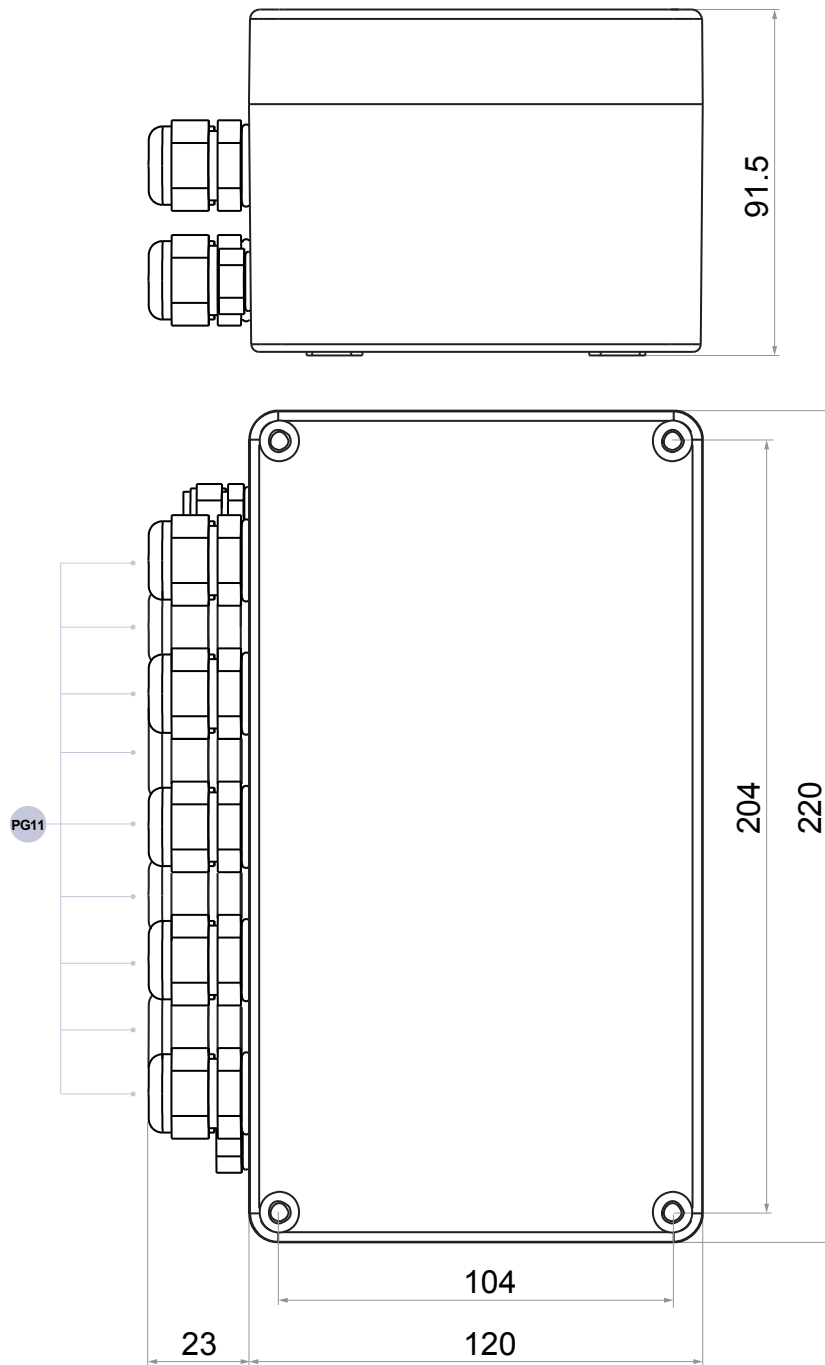

JB8Q

Cable gland	Min. cable \varnothing (mm)	Max. cable \varnothing (mm)	Fastening torque (Nm)
PG11 - metal	5	11	6

dimensions in mm