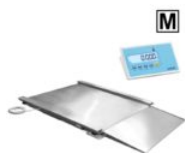

Waga najazdowa PWE-LPS-N-1210-1500-M-DFWLI

Max 1500 kg | stal nierdzewna | legalizacja
(PWE-LPS-N-1210-1500-M-DFWLI)