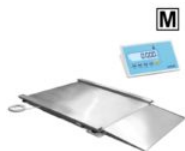

Waga najazdowa PWE-LPS-N-1210-600-M-DFWLI

Max 600 kg | stal nierdzewna | legalizacja
(PWE-LPS-N-1210-600-M-DFWLI)