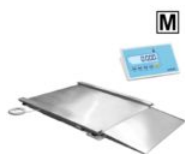

WAGI PLATFORMOWE 4-czujnikowe

Waga najazdowa PWE-LPS-N-1512-1500-M-DFWLI

Max 600 kg | stal nierdzewna | legalizacja
(PWE-LPS-N-1512-1500-M-DFWLI)

Waga najazdowa PWE-LPS-N-1512-1500-DFWLI

Max 1500 kg | stal nierdzewna
(PWE-LPS-N-1512-1500-DFWLI)