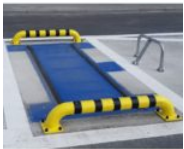

Waga osiowa MARS-S

pomiar statyczny
legalizacja na osie

WAGI PALETOWE

Waga najazdowa PWE-LPS-N-1512-1500-M-DFWLI

Max 600 kg | stal nierdzewna | legalizacja

(PWE-LPS-N-1512-1500-M-DFWLI)

Waga najazdowa PWE-LPS-N-1512-1500-DFWLI