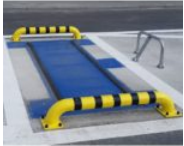

Waga osiowa MARS

pomiar do 5 km/h
bez legalizacji